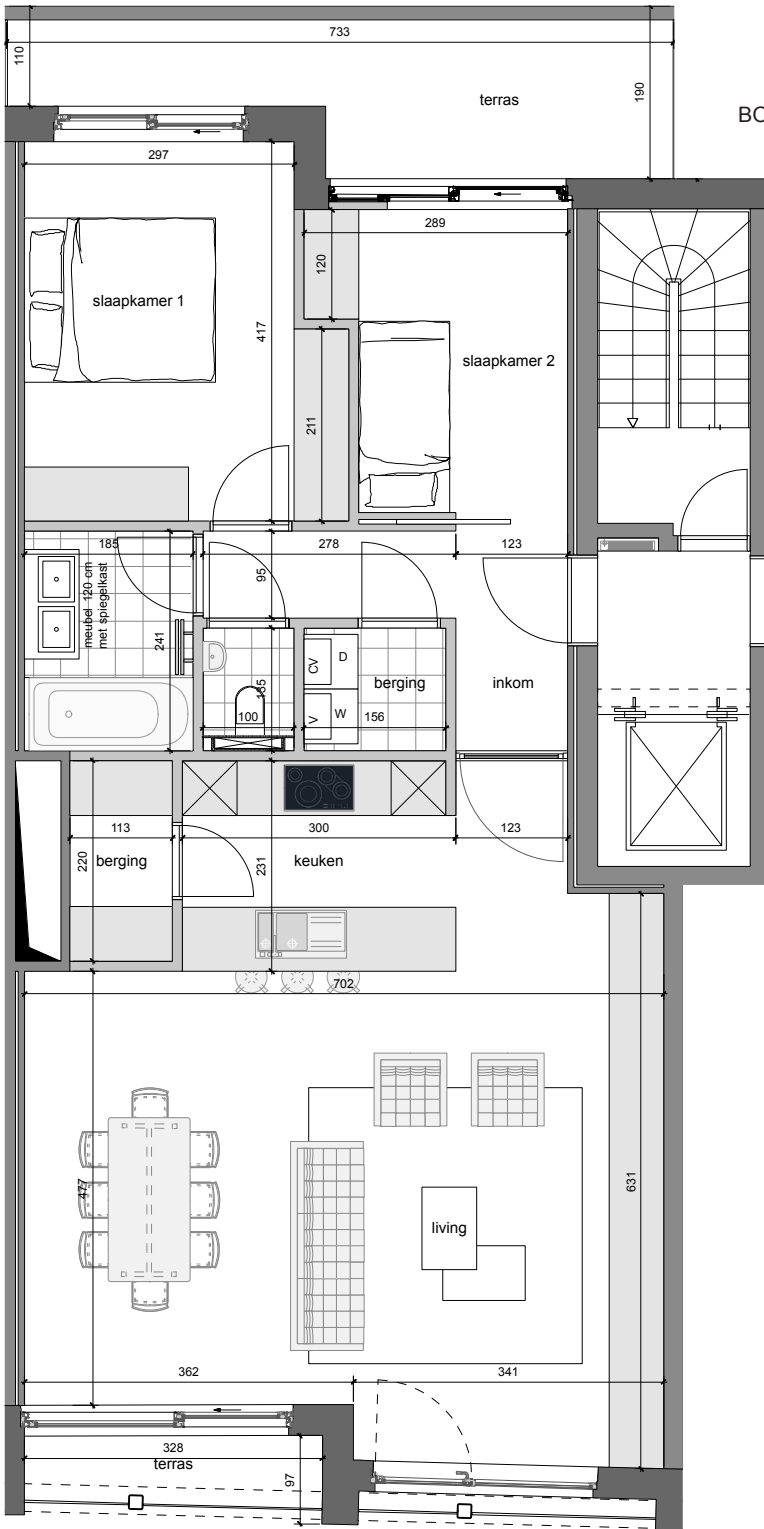

^

BOUWEN VAN WOONGELEGEHEDEN EN HANDELS RUITES

RIJSESESTRAAT 5_13 _ KORTRIJK

RESIDENTIE
RYSSEL

App. 1.3
Oppervlakte _ 99 m² Terras _ 16 m²